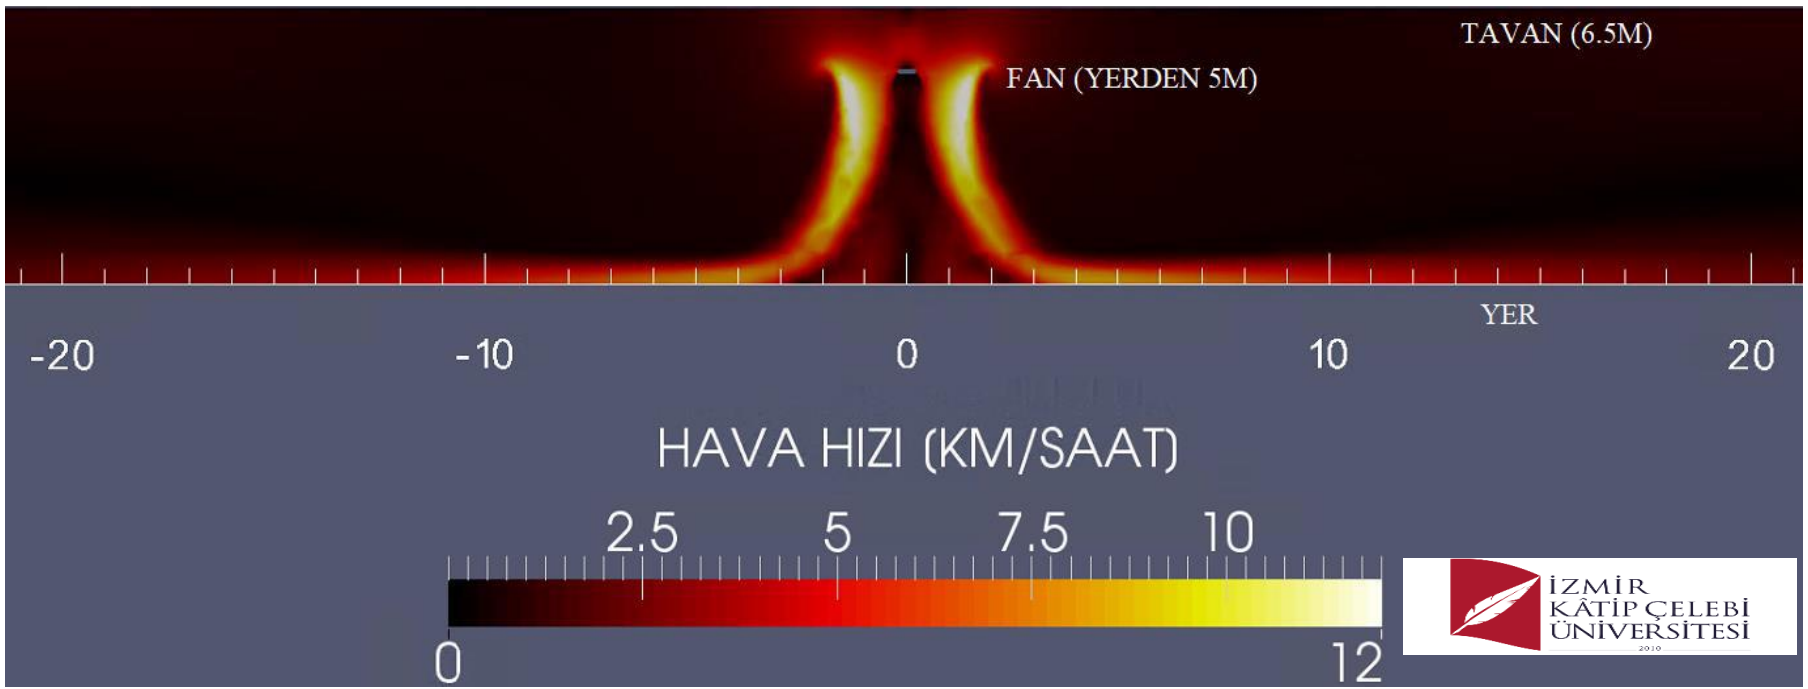

İnternet sitemizden daha detaylı bilgiye sahip olabilirsiniz...

Firma : Türkoğlu Demircilik İnş. San. Tic. Ltd. Şti
Kemalpaşa Fabrika : 2000 Sokak No: 16 Aşağı kızılca Kemalpaşa /
İZMİR
Tel : 0232 871 54 88 -0542 642 38 87
E-Posta : info@turkoglugrup.com
Web : www.turkoglugrup.com

1996 yılından günümüze...
TÜRKOĞLU
GRUP